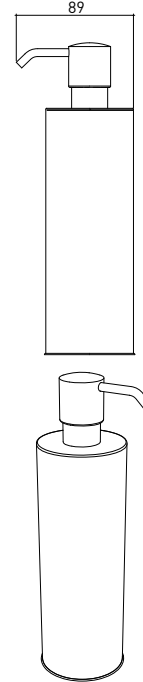

3052 0006 SIVI SABUNLUK Tezgah Üstü 400ml

Teknik Çizim / Technical Drawing

Ön / Front

Üst / Top

Yan / Side

Krom
Chrome