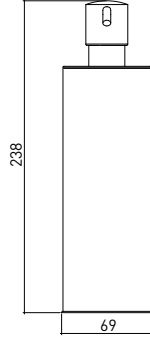

3052 0006 SIVI SABUNLUK Tezgah Üstü 400ml

Teknik Çizim / Technical Drawing

Ön / Front

Üst / Top

Yan / Side

Krom
Chrome